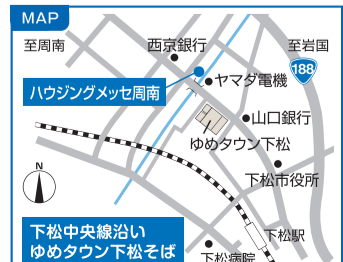

下松中央線沿い
ゆめタウン下松そば
下松病院

住まい情報のたしかメディア
読売新聞住宅展示場

ハウジングメッセ周南

下松市美里町3丁目7番 TEL0833(43)5521

ハウジングメッセ周南

検索

ハウジングメッセ周南の Instagram・facebook
ページでもイベント情報などがご覧いただけます。

お問合せ