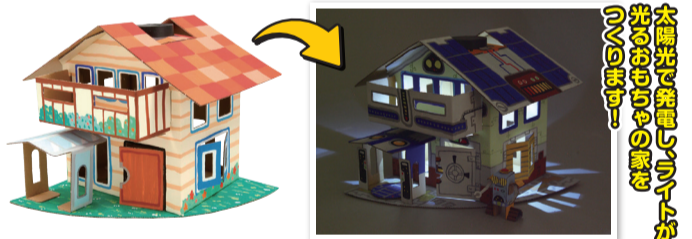

# NEWモデルハウス

## 8.11 Debut!

美しく丁寧に暮らす家

今話題のインテリアスタイル  
 〈JAPANDI〉と  
 セキスイハイムの融合。

8/11~14  
**特別イベント!**

セキスイハイムの  
 モデルハウス  
 ご見学の方に、  
**紅白餅を  
 プレゼント!**  
※紅白餅は、1家族2個まで配布  
**各日先着30名様**

# SUMMER HOUSING FESTA

8/11祝 12金 13土 14日 10:00~17:00 参加無料  
会場/ハウジングメッセ周南 (下松市美里町)

ZEHについて学ぼう! 親子で作る  
**未来のソーラーエコハウス** 工作

8/14日 ①10:30~ ②11:30~ ③13:30~  
 ④14:30~ ⑤15:30~

親子で一緒に工作を楽しみながら  
 ZEHについて学ぶワークショップです!

協力:山口県地球温暖化防止活動推進センター

**ZEHゼッチ**(ネット・ゼロ・エネルギー・ハウス)とは...

住まいの断熱性・省エネ性能を上げ、太陽光発電などでエネルギーを創ることにより、年間の一次消費エネルギー量の収支を「ゼロ」とすることを目指した住宅です。

各回限定  
**4組様**

**メッセ恐竜パーク**

恐竜アイテム盛りだくさん!

**恐竜トレイン**  
 テイラノサウルスと一緒に会場を回ろう!