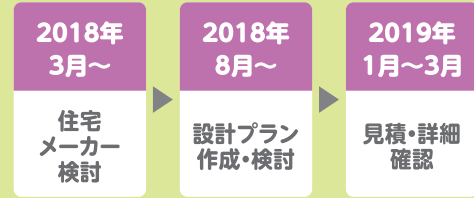

## 知って得する!マイホーム計画

## マイホームの計画はハウジングメッセ周南で。

住まいづくりの補助金と  
減税制度をご紹介します。

**Point 1** 消費税8%から  
**10%へ増税!**  
2019年10月1日から、消費税率が  
10%へと引き上げられる予定です。

例)3,000万円の  
住宅を購入する場合、  
60万円もの差が!!

**注意** 他にも、家具や引越し  
費用、融資手数料にも  
消費税がかかります!!

## 今から始める家づくりスケジュール