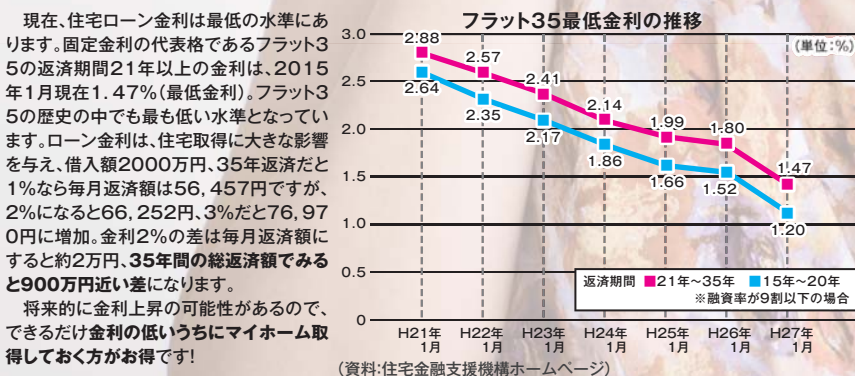

Housing Messe Shunan

Ladies' Fair

ハウジングメッセ周南で
女磨き

2月7±8日
10:00~17:00
開催

7日± 10:00~17:00
親子でスイーツデコ体験

樹脂を使って、本物そっくりなスイーツを作ろう！
モデルハウスを2棟以上見学すると体験できます。
<協力: Berry*s Café>
※小学生までのお子様がいる親子。※定員に達し次第終了

8日± 10:00~17:00
オーラソーマカラーセラピー & 今年の運気をアドバイス～風水気学～

今年のラッキーカラーをアドバイス。インテリアなどに反映させてみませんか？
風水気学で今年の運勢もわかります！
※定員に達し次第終了。
<The Guardian Angel>

7日± 10:00~17:00
メナードのハンドマッサージサービス!

冬の乾燥した肌に、しっとりなめらかハンドマッサージ！各モデルハウスにてアンケートご記入していただく体験できます。
定員に達し次第終了。

バレンタインスクレープスの
クレーププレゼント!!
甘さを控えた「オトナのクレープ」です。
「春の生イチゴ」や「チョコレートバナナ」など
数種類から選べるよ!

※アンケートご記入の方に引換券を配布。ご家族1組3つまで。
※無くなり次第終了とさせていただきます。

8日± 10:00~17:00
ライフプランで分かる
上手な住宅ローンの借り方相談室

ファイナンシャルプランナー上津原 章氏によるライフプランで分かる上手な住宅ローンの借り方相談会!
<協力: 上津原マネークリニック>

ペレットストーブ体験会開催
身体にも環境にも優しい、ペレットストーブ体験会を開催。ペレットストーブの暖かさを
ご体感ください。 協力/(有)カントリー工房

2/7±~3/29日
豪華景品が当たる謎解きラリー
全6棟のモデルハウス内に謎が隠されています。全ての謎を解き明かし、
正解された方には、抽選で3名様に
商品券 ¥10,000-
JCB商品券1万円分が当たる! まずは総合受付へ!

※イベントにご参加いただくためにはアンケートの記入が必要となります。
※未成年者の方のみのご来場はご遠慮ください。 ※写真はイメージです。

賢く建てるなら! 住宅購入は今がチャンス!?

今のうち!? 住宅ローン低金利!!

省エネ住宅ポイント制度がスタート!?(予定)

省エネ住宅ポイント制度は、一定の省エネ基準を満たす住宅を新築・リフォーム・購入した人に商品と交換できるポイントを付与する制度で、ポイントは省エネ商品や商品券、プリペイドカードなどに交換できます。住宅の質を向上させる為に、工事により取得したポイントを使用して、当該工事の追加工事やグレードアップ工事の費用に充てることもできます。制度の利用にあたっては、省エネ住宅・耐震住宅などの各種条件がありますので、詳しくはハウジングメッセ周南の住宅メーカーへお尋ねください。

省エネ住宅ポイント制度概要

対象期間: 補正予算成立日(平成27年2月上旬)~平成28年3月31日予定
対象住宅: エコ住宅の新築、完成済新築住宅の購入
ポイント数: 1戸あたり30万ポイント
ポイント交換: ①商品交換⇒省エネ商品、地域産品、商品券等
②即時交換⇒エコ住宅の新築工事により取得したポイントを使用し、当該新築工事の追加工事及びグレードアップ工事の費用への充当

※エコリフォームも対象ですが、ポイント数などの条件が異なります。
※省エネ住宅ポイント制度の実施にあたっては平成27年2月上旬の補正予算成立日に判断を行うこととなります。
※掲載の情報は平成27年1月14日現在の内容です。内容については変更になる可能性があります。

私たちが、ご家族の理想の住まいをご提案いたします。お気軽にご相談ください。

家は、性能。
一条工務店

☎(0833)44-1321

ハウジングのHAPPYにお応えする住まいづくり
エルクホームズ

☎(0833)45-1234

セキスイハイム中西四国株式会社

☎(0833)45-0524

積水ハウス

☎(0833)48-1700

大和ハウス工業

☎(0833)43-1137

株式会社安成工務店

☎(0833)44-5020