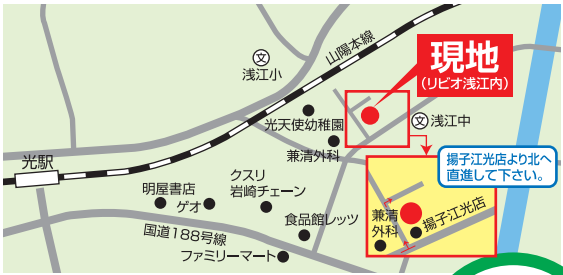

☎(0833)45-1234

4
STAMP

構造見学会

光市花園会場

光市花園1丁目(リビオ浅江)

ココが見所!!

カタログやホームページではお伝えしきれない積水ハウスの木造住宅「シャウッド」の構造を大公開!!快適性と安全性を追求した技術と人の暮らしを考え続けるシャウッドの構造を是非、ご体験ください。

積水ハウス

☎(0833)48-1700

5
STAMP

完成見学会

光市花園会場

光市花園1丁目(リビオ浅江)

ココが見所!!

玄関を開けると広がる土間と薪ストーブが先ずはお出迎えます。木の香かおる寛ぎの暮らしをご覧ください。

1階床面積:74.64㎡
2階床面積:41.47㎡
延床面積:116.11㎡
(35.12坪)