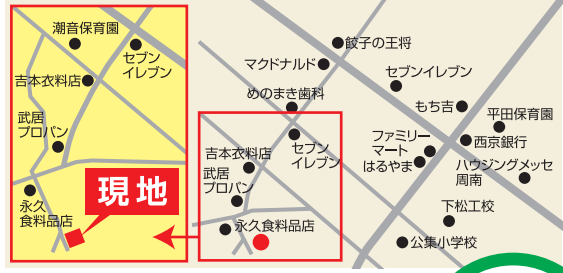

1
STAMP

完成見学会

下松市潮音会場

下松市潮音

ココが見所!!

奥様必見!家事をラクにするアイデア満載の奥様を応援する住まいです。是非、見て触れて確かめて、その秘密を是非ご覧ください。また、360°パノラマのポウウィンドウでゆとりと明るいダイニングも見どころです。

1階床面積:57.92㎡
2階床面積:49.63㎡
延床面積:107.55㎡
(32.54坪)

セキスイハイム中四国株式会社

☎(0833)45-0524

2
STAMP

完成見学会

周南市速玉会場

周南市速玉

ココが見所!!

スマートな洋風の外観と随所に暮らしやすさを取り入れた間取と設備。そして木のあたたかさを生かしたうるおいのあるインテリアにご注目ください。

延床面積:123.00㎡
(37.20坪)