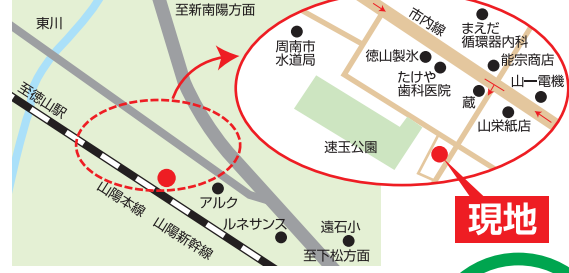

1
STAMP

完成見学会

下松市潮音会場

下松市潮音

ココが見所!!

奥様必見!家事をラクにするアイデア満載の奥様を応援する住まいです。是非、見て触れて確かめて、その秘密を是非ご覧ください。また、360°パノラマのポウウィンドウでゆとりと明るいダイニングも見どころです。

1階床面積:57.92㎡
2階床面積:49.63㎡
延床面積:107.55㎡
(32.54坪)

セキスイハイム中四国株式会社

☎(0833)45-0524

2
STAMP

完成見学会

周南市速玉会場

周南市速玉

ココが見所!!

スマートな洋風の外観と随所に暮らしやすさを取り入れた間取と設備。そして木のあたたかさを生かしたうるおいのあるインテリアにご注目ください。

延床面積:123.00㎡
(37.20坪)