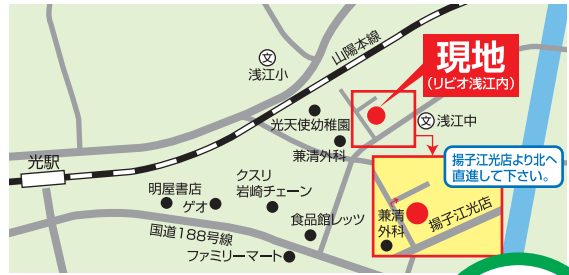

☎(0833)45-1234

4
STAMP

構造見学会

光市花園会場

光市花園1丁目(リビオ浅江)

ココが見所!!

カタログやホームページではお伝えしきれない積水ハウスの木造住宅「シャウッド」の構造を大公開!!快適性と安全性を追求した技術と人の暮らしを考え続けるシャウッドの構造を是非、ご体験ください。

積水ハウス

☎(0833)48-1700

5
STAMP

完成見学会

光市花園会場

光市花園1丁目(リビオ浅江)

ココが見所!!

玄関を開けると広がる土間と薪ストーブが先ずはお出迎えます。木の香かおる寛ぎの暮らしをご覧ください。

1階床面積:74.64㎡
2階床面積:41.47㎡
延床面積:116.11㎡
(35.12坪)